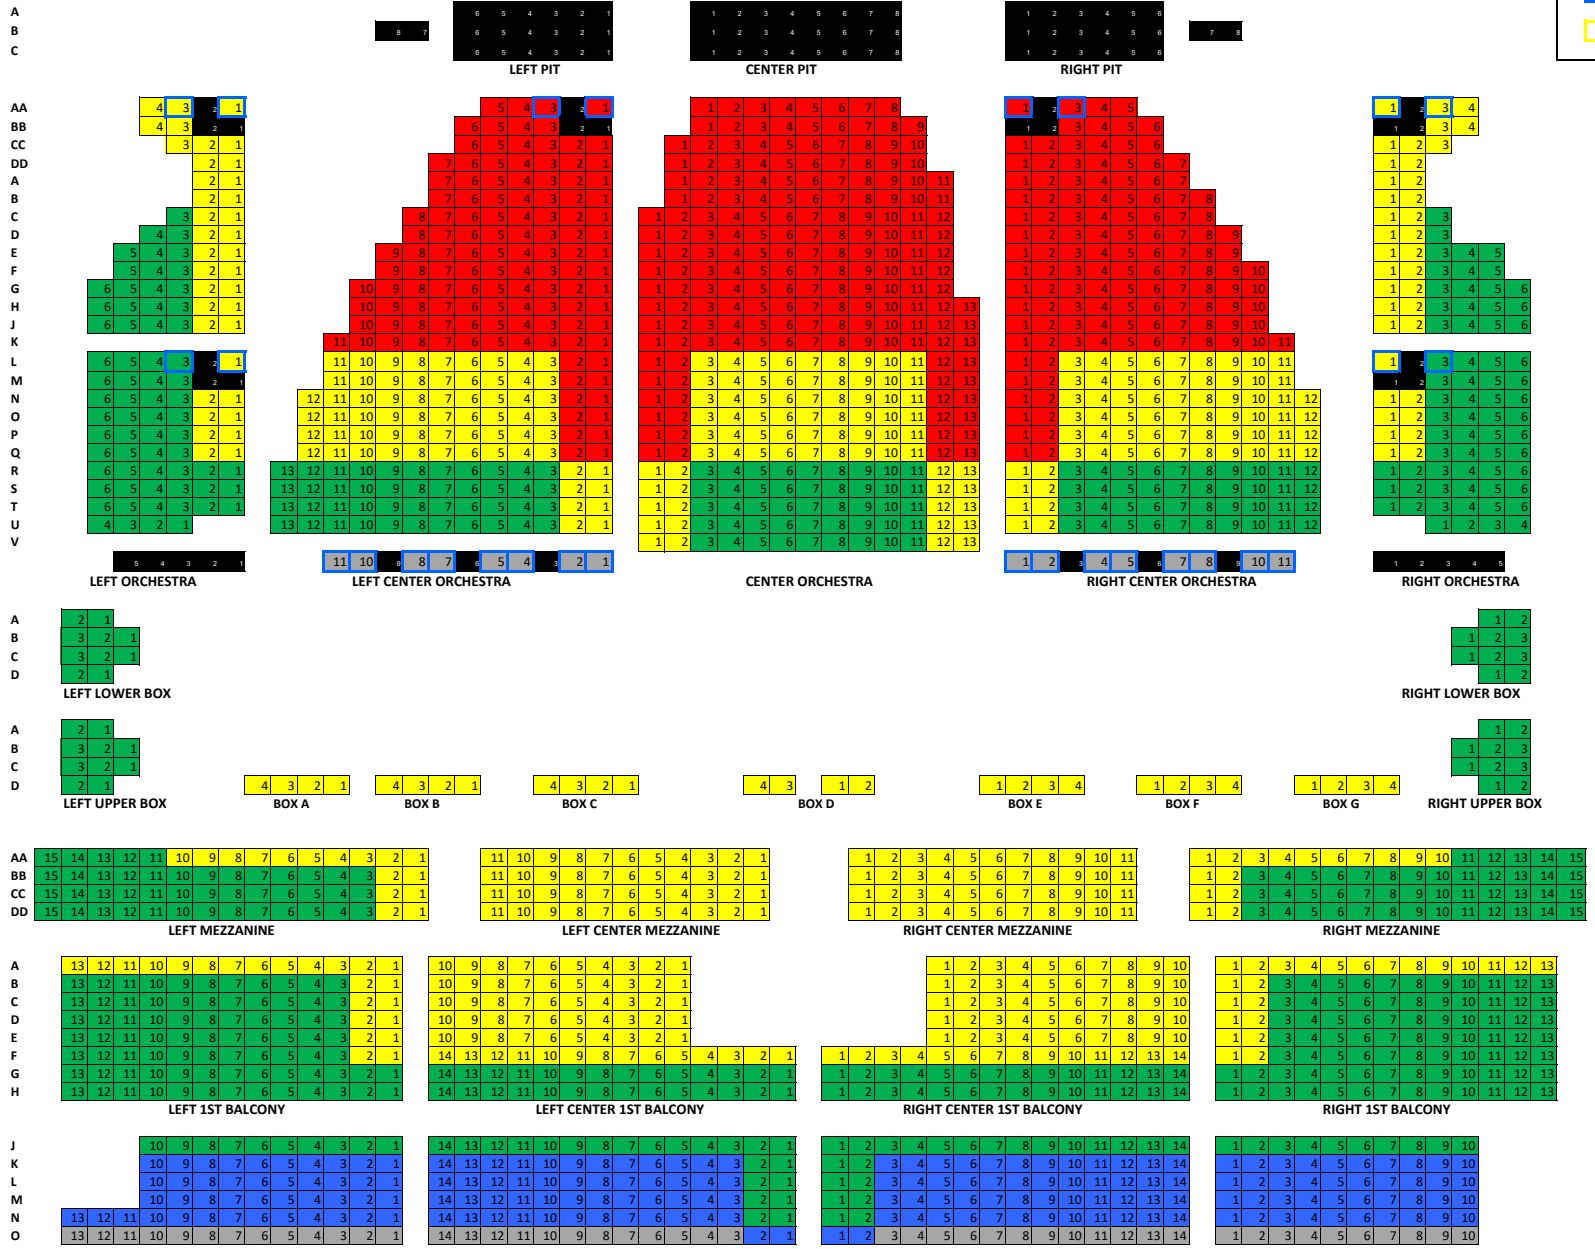

South Bend 24-25 Season Price Levels

STAGE

P	13	12	11	10	9	8	7	6	5	4	3	2	1
Q	13	12	11	10	9	8	7	6	5	4	3	2	1

LEFT 2ND BALCONY

14	13	12	11	10	9	8	7	6	5	4	3	2	1
14	13	12	11	10	9	8	7	6	5	4	3	2	1

LEFT CENTER 2ND BALCONY

1	2	3	4	5	6	7	8	9	10	11	12	13	14
1	2	3	4	5	6	7	8	9	10	11	12	13	14

RIGHT CENTER 2ND BALCONY

1	2	3	4	5	6	7	8	9	10	11	12	13
1	2	3	4	5	6	7	8	9	10	11	12	13

RIGHT 2ND BALCONY

R	13	12	11	10	9	8	7	6	5	4	3	2	1
S	13	12	11	10	9	8	7	6	5	4	3	2	1
T	13	12	11	10	9	8	7	6	5	4	3	2	1
U	13	12	11	10	9	8	7	6	5	4	3	2	1
V	7	6	5	4	3	2	1						

LEFT 3RD BALCONY

14	13	12	11	10	9	8	7	6	5	4	3	2	1
14	13	12	11	10	9	8	7	6	5	4	3	2	1
14	13	12	11	10	9	8	7	6	5	4	3	2	1
14	13	12	11	10	9	8	7	6	5	4	3	2	1
14	13	12	11	10	9	8	7	6	5	4	3	2	1

LEFT CENTER 3RD BALCONY

1	2	3	4	5	6	7	8	9	10	11	12	13	14
1	2	3	4	5	6	7	8	9	10	11	12	13	14
1	2	3	4	5	6	7	8	9	10	11	12	13	14
1	2	3	4	5	6	7	8	9	10	11	12	13	14
1	2	3	4	5	6	7	8	9	10	11	12	13	14

RIGHT CENTER 3RD BALCONY

1	2	3	4	5	6	7	8	9	10	11	12	13
1	2	3	4	5	6	7	8	9	10	11	12	13
1	2	3	4	5	6	7	8	9	10	11	12	13
1	2	3	4	5	6	7	8	9	10	11	12	13
1	2	3	4	5	6	7	8	9	10	11	12	13
						1	2	3	4	5	6	7