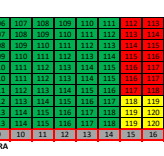

Birmingham 24-25 Season Price Levels

AA
BB
CC

DD
EE
FF
GG
HH
JJ
KK

A
B
C
D
E
F
G
H
J
K
L
M
N
P
R
S
T
U
V
W
X

AA
BB
CC
DD
EE
FF
GG
HH
JJ
KK
LL
MM
NN
PP
QQ
RR
SS
TT

A
B
C
D
E
F
G
H
J
K
L
M
N
P
Q
R
S
T
U
V
W
X
Y
Z