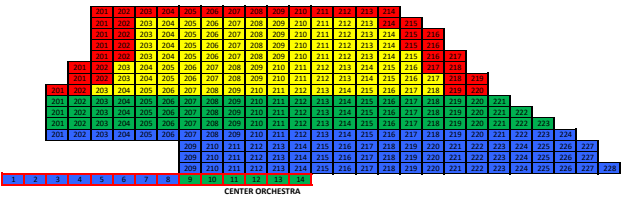

Birmingham 24-25 Season Price Levels

AA
BB
CC

DD
EE
FF
GG
HH
JJ
KK

A
B
C
D
E
F
G
H
J
K
L
M
N
P
R
S
T
U
V
W
X

AA
BB
CC
DD
EE
FF
GG
HH
JJ
KK
LL
MM
NN
PP
QQ
RR
SS
TT

A
B
C
D
E
F
G
H
J
K
L
M
N
P
Q
R
S
T
U
V
W
X
Y
Z