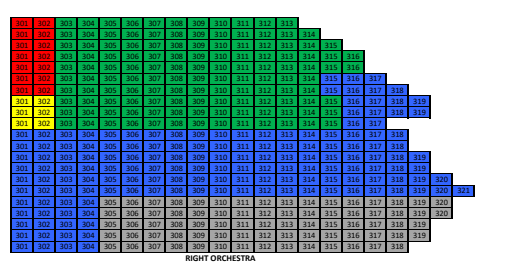

Birmingham 24-25 Season Price Levels

AA
BB
CC

DD
EE
FF
GG
HH
JJ
KK

A
B
C
D
E
F
G
H
J
K
L
M
N
P
R
S
T
U
V
W
X

AA
BB
CC
DD
EE
FF
GG
HH
JJ
KK
LL
MM
NN
PP
QQ
RR
SS
TT

A
B
C
D
E
F
G
H
J
K
L
M
N
P
Q
R
S
T
U
V
W
X
Y
Z