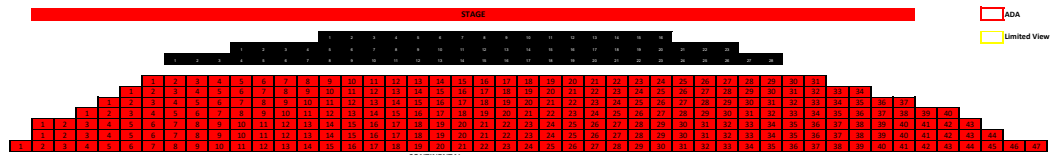

Birmingham 24-25 Season Price Levels

AA
BB
CC

DD
EE
FF
GG
HH
JJ
KK

A
B
C
D
E
F
G
H
J
K
L
M
N
P
R
S
T
U
V
W
X

AA
BB
CC
DD
EE
FF
GG
HH
JJ
KK
LL
MM
NN
PP
QQ
RR
SS
TT

A
B
C
D
E
F
G
H
J
K
L
M
N
P
Q
R
S
T
U
V
W
X
Y
Z